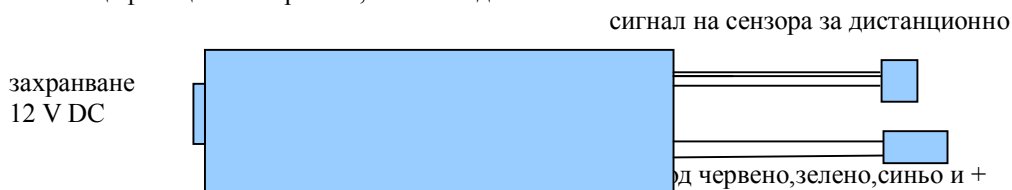

I.Характеристики:

Работна температура -20 °C до 60 ° C
Захранващо напрежение: DC12V
Размери на продукта: Д 62 x Ш 35 x В 23mm
Размер на опаковката: Д 105 x Ш 65 x В 55mm
Нето тегло петдесет грама
Бруто тегло 70 грам
Изход:CMOS -отворен изход
Свързване : общ анод
Максимално натоварване ток: 2А всеки цвят

II.Контрол:

Дистанционното има 24 бутона, функцията на всеки бутон е показана в таблицата по-долу:

Brightness + (Ускоряване)	Яркост-(скорост надолу)	Включено	Изключено
Статично червено	Статично зелено	Статично синьо	Статично бяло
Статично оранжево	Стат. грахово зелено	Стат. тъмно синьо	Скачаща смяна 7 цвята
Статично тъмножълто	Статично синьо зелено	Статично кафяво	Избледняване,изчезване
Статично жълт	Статично светло синьо	Статично розово	Избледняване 7 цвята
Статично сламено жълт	Статично небесно синьо	Статично лилаво	Прескачане на 3 цвята

III.Спецификация и свързване, както следва:

IV. Внимание :

1. Захранващо напрежение на този продукт е DC12V никога не свързвайте към 24V DC или 220V AC .
- 2.Никога не свързвайте два проводника директно в случай на късо съединение
- 3.Главният проводник трябва да бъде свързан правилно по цветове по диаграмата.
- 4.Гаранцията на този продукт е една година през, този период ние гарантираме, замяна или поправка без заплащане, с изключение на повреди от претоварване.

ГАРАНЦИОННА КАРТА

Всички производствени дефекти се отстраняват безплатно до 24 месеца от датата на закупуване. Гаранцията губи валидността си при неправилна експлоатация или съхранение, както и при опит за ремонт или внасяне на изменения от страна на купувача.

Фирмата носи отговорност за липса на съответствие на предоставения артикул с договора за покупка съгласно „Закон за защита на потребителите“

Важи само ако е представена с документ за продажба на един от следните адреси:

София, ул. "Хан Аспарух" 1	тел.: 952-51-44
София, бул. "Прага" 22	факс: 852-70-03
София, Ул. "Пиротска" 33	тел.: 980-12-13
Пловдив, ул. "Самара" 20	тел.: 96-23-16
Варна, ул. "Поп Харитон" 10	тел.: 60-04-24
Русе, бул. "Съединение" 37	тел.: 83-60-75
Стара Загора, ул. "Ген. Столетов" 113 (сградата на НТС)	тел.: 62-45-52
Плевен, ул. "Д. Константинов" 23	тел.: 82-28-22
Бургас, ул. „Христо Ботев“ 97	тел.: 84-22-00
Велико Търново, ул. "Мармарлийска" 35	тел.: 67-03-62