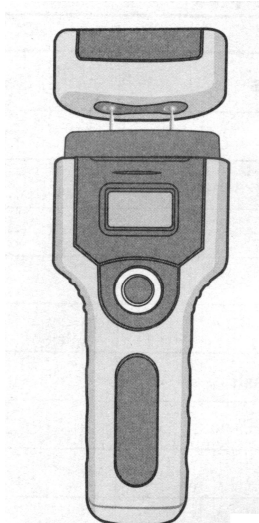

УРЕД ЗА ИЗМЕРВАНЕ НА ВЛАГА EM-4808 No. 030252

Предназначен е за измерване на влага в дърво и дървени изделия, памук, хартия и др. с дебелина до 20 mm.

ТЕХНИЧЕСКИ ДАННИ:

1. LCD
2. 7 обхвата (режима) за различни видове дървесина
3. Измерва влага от 5 до 42%
4. Резолуция: $\pm 1\%$
5. Точност: до $28\% \pm 2\%$, над $28\% \pm 5\%$
6. Захранване: 9V батерия (6F22)
7. Работна температура: 0-40°C и влажност до 80%

ИЗМЕРВАНЕ:

Поставете батерия. Натиснете и задръжте бутона за 5 секунди и с кратки натискания задайте обхват 5. Свалете капачката. С върховете на сондите докоснете металните клеми на капачката. При нормални условия (влажност и температура) калибровъчната стойност е 18%. Ако числото е различно от 18 от всяко измерване ще трябва да водите разликата до 18 т.е. Резултат = Измерена стойност – (резултат при калибриране - 18). Например ако при докосване на капачката уреда отчита 20 тогава $20-18=2$ или при измерване 24 ще трябва да извадите 2 и точния резултат е 22%.

Различните видове дървесина имат различна структура и плътност и затова влагомерът разполага със 7 режима (обхвата) приложими за различни дървесини. Вижте таблицата и задавайте обхват съобразно тествания вид дърво

ВНИМАНИЕ:

Пазете уреда от прах и вода. За да удължите живота на батерията, измервайте с кратки натискания на бутона.

Материал	Обхват
Орех	3
Дъб	5
Балса	5
Явор	5
Бял ясен	5
Смърч бор	5
Твърда дървесина	5
Тик	6
Бор	7
Бяла ела	7
Бяла топола	3
Ясен	5
Лиственица	5
Канадска ела	5
Бук	5
Ела	7

ГАРАНЦИОННА КАРТА

Всички производствени дефекти се отстраняват безплатно до 24 месеца от датата на закупуване. Гаранцията губи валидността си при неправилна експлоатация или съхранение, както и при опит за ремонт или внасяне на изменения от страна на купувача. Важи само ако е представена с документ за продажба на един от следните адреси:

София, ул. "Хан Аспарух" 1	тел.: 952-51-44
София, бул. "Прага" 22	тел.: 851-05-05
Пловдив, ул. "Самара" 20	тел.: 96-23-16
Варна, ул. "Поп Харитон" 10	тел.: 60-04-24
Русе, бул. "Съединение" 37	тел.: 83-60-75
Стара Загора, ул. "Ген. Столетов" 113 (сградата на НТС)	тел.: 62-45-52
Плевен, ул. "Д. Константинов" 23	тел.: 82-28-22
Бургас, ул. „Христо Ботев“ 95	тел.: 84-22-00
В. Търново, ул. „Мармарлийска“ 35	тел.: 67-03-62