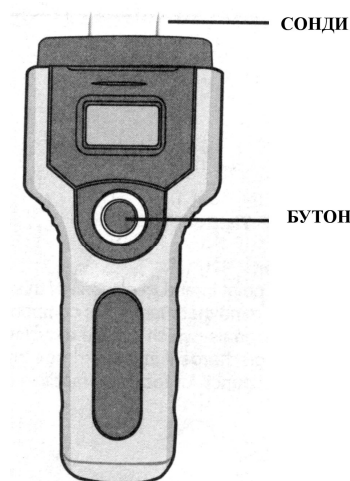

УРЕД ЗА ИЗМЕРВАНЕ НА ВЛАГА EM-4808 No. 030252

Предназначен е за измерване на влага в дърво и дървени изделия, памук, хартия и др. с дебелина до 20 mm.

ТЕХНИЧЕСКИ ДАННИ:

1. LCD
2. 7 обхвата (режима) за различни видове дървесина
3. Измерва влага от 5 до 42%
4. Резолуция: $\pm 1\%$
5. Точност: до $28\% \pm 2\%$, над $28\% \pm 5\%$
6. Захранване: 9V батерия (6F22)
7. Работна температура: 0-40°C и влажност до 80%

ИЗМЕРВАНЕ:

Поставете батерия. Натиснете и задръжте бутона за 5 секунди и с кратки натискания задайте обхват 5. Свалете капачката. С върховете на сондите докоснете металните клеми на капачката. При нормални условия (влажност и температура) калибровъчната стойност е 18%. Ако числото е различно от 18 от всяко измерване ще трябва да водите разликата до 18 т.е. Резултат = Измерена стойност – (резултат при калибриране - 18). Например ако при докосване на капачката уреда отчита 20 тогава $20-18=2$ или при измерване 24 ще трябва да извадите 2 и точния резултат е 22%.

Различните видове дървесина имат различна структура и плътност и затова влагомерът разполага със 7 режима (обхвата) приложими за различни дървесини. Вижте таблицата и задавайте обхват съобразно тествания вид дърво

ВНИМАНИЕ:

Пазете уреда от прах и вода. За да удължите живота на батерията, измервайте с кратки натискания на бутона.

Материал	Обхват
Орех	3
Дъб	5
Балса	5
Явор	5
Бял ясен	5
Смърч бор	5
Твърда дървесина	5
Тик	6
Бор	7
Бяла ела	7
Бяла топола	3
Ясен	5
Лиственица	5
Канадска ела	5
Бук	5
Ела	7

ГАРАНЦИОННА КАРТА

Всички производствени дефекти се отстраняват безплатно до 24 месеца от датата на закупуване. Гаранцията губи валидността си при неправилна експлоатация или съхранение, както и при опит за ремонт или внасяне на изменения от страна на купувача. Важи само ако е представена с документ за продажба на един от следните адреси:

София, ул. "Хан Аспарух" 1	тел.: 952-51-44
София, бул. "Прага" 22	тел.: 851-05-05
Пловдив, ул. "Самара" 20	тел.: 96-23-16
Варна, ул. "Поп Харитон" 10	тел.: 60-04-24
Русе, бул. "Съединение" 37	тел.: 83-60-75
Стара Загора, ул. "Ген. Столетов" 113 (сградата на НТС)	тел.: 62-45-52
Плевен, ул. "Д. Константинов" 23	тел.: 82-28-22
Бургас, ул. „Христо Ботев“ 95	тел.: 84-22-00
В. Търново, ул. „Мармарлийска“ 35	тел.: 67-03-62