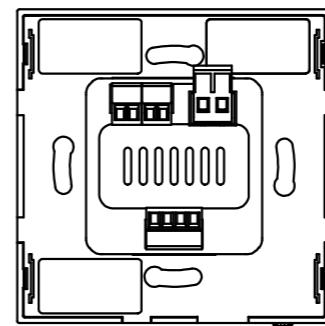

Model	Description	Units	Scale
	KS-WALL-4	4 SPEAKERS SOUND KIT	mm	1:2