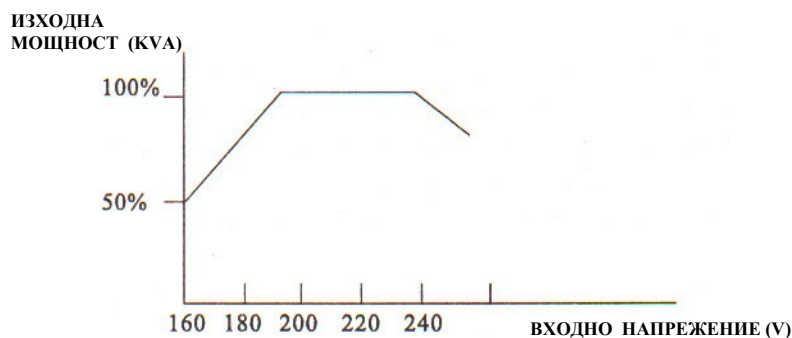

ВНИМАНИЕ! Изходната мощност е максимална при 195V÷240V входно напрежение.

В тази таблица са показани възможностите за временно претоварване на стабилизатора и максимално допустимото време за работа в такъв режим.